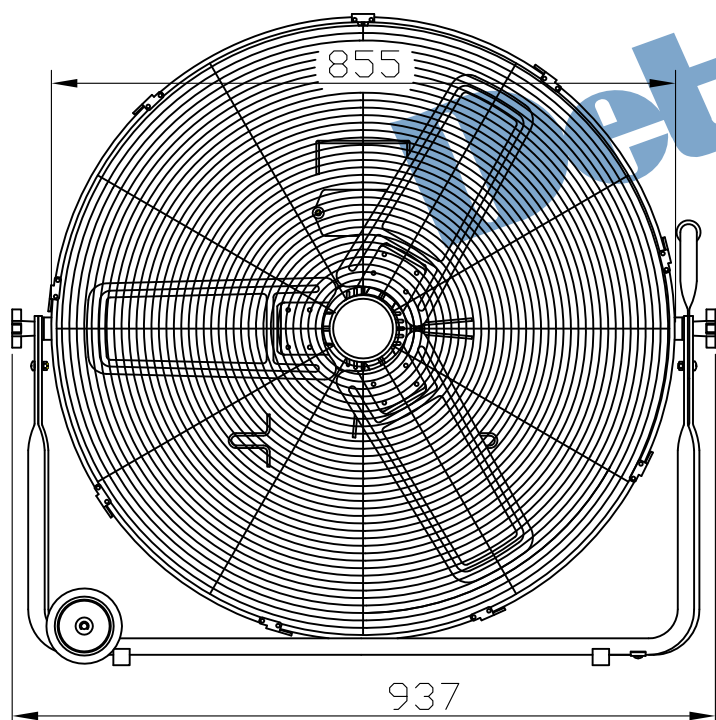

FF-M系列移动式工业用台地式风扇

性能参数

参数 项目 型号	1 档				2 档				3 档			
	功率 W	转速 rpm	风量 m ³ /min	噪音 dB	功率 W	转速 rpm	风量 m ³ /min	噪音 dB	功率 W	转速 rpm	风量 m ³ /min	噪音 dB
FF-60M	130	1050	125	52	155	1200	150	56	195	1380	195	62
FF-75M	175	750	214	60	195	850	270	65	240	910	302	68

外形尺寸

FF-60M

FF-75M