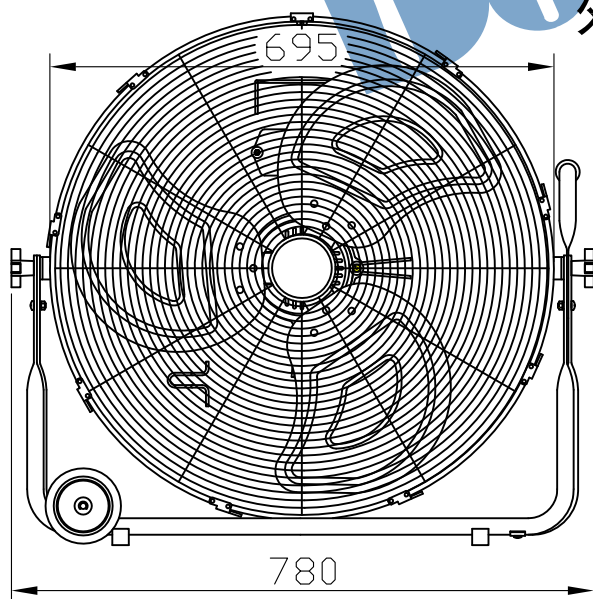

FF-M系列移动式工业用台地式风扇

性能参数

参数 项目 型号	1 档				2 档				3 档			
	功率 W	转速 rpm	风量 m ³ /min	噪音 dB	功率 W	转速 rpm	风量 m ³ /min	噪音 dB	功率 W	转速 rpm	风量 m ³ /min	噪音 dB
FF-60M	130	1050	125	52	155	1200	150	56	195	1380	195	62
FF-75M	175	750	214	60	195	850	270	65	240	910	302	68

外形尺寸

FF-60M

FF-75M