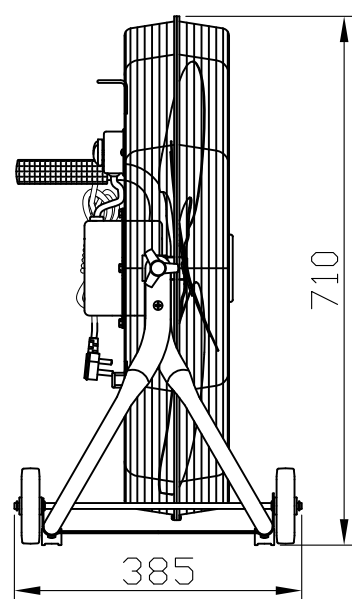

FF-M系列移动式工业用台地式风扇

性能参数

参数 项目 型号	1 档				2 档				3 档			
	功率 W	转速 rpm	风量 m ³ /min	噪音 dB	功率 W	转速 rpm	风量 m ³ /min	噪音 dB	功率 W	转速 rpm	风量 m ³ /min	噪音 dB
FF-60M	130	1050	125	52	155	1200	150	56	195	1380	195	62
FF-75M	175	750	214	60	195	850	270	65	240	910	302	68

外形尺寸

FF-60M

FF-75M